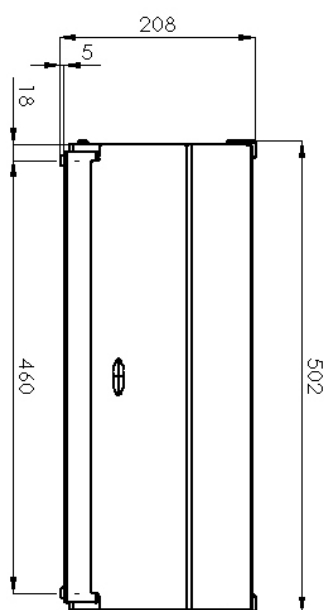

Technisches Datenblatt

Produktmerkmale

Vitrine neutral 50x35

Modell

SAP -Code

00004964

- Geräteeigenschaften: neutral
- Öffnung des Geräts: beidseitig

SAP -Code	00004964	Nettohöhe [MM]	270
Netzbreite [MM]	504	Nettogewicht / kg]	5.00
Nettentiefe [MM]	355		

Technisches Datenblatt

Technische Zeichnung

Vitrine neutral 50x35

Modell

SAP -Code

00004964

Technisches Datenblatt

technische Parameter

2. Netzbreite [MM]:

504

8. Bruttohöhe [MM]:

300

3. Nettentiefe [MM]:

355

9. Bruttogewicht [kg]:

6.00

4. Nettöhöhe [MM]:

270

10. Geräteeigenschaften:

neutral

5. Nettogewicht / kg:

5.00

11. Öffnung des Geräts:

beidseitig