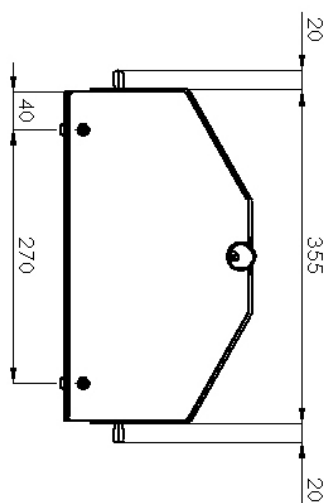

Technisches Datenblatt

Produktmerkmale

Vitrine neutral 50x35

Modell

SAP -Code

00004964

- Geräteeigenschaften: neutral
- Öffnung des Geräts: beidseitig

SAP -Code	00004964	Nettohöhe [MM]	270
Netzbreite [MM]	504	Nettogewicht / kg]	5.00
Nettentiefe [MM]	355		

Technisches Datenblatt

Technische Zeichnung

Vitrine neutral 50x35

Modell

SAP -Code

00004964

Technisches Datenblatt

technische Parameter

2. Netzbreite [MM]:

504

8. Bruttohöhe [MM]:

300

3. Nettentiefe [MM]:

355

9. Bruttogewicht [kg]:

6.00

4. Nettöhöhe [MM]:

270

10. Geräteeigenschaften:

neutral

5. Nettogewicht / kg:

5.00

11. Öffnung des Geräts:

beidseitig